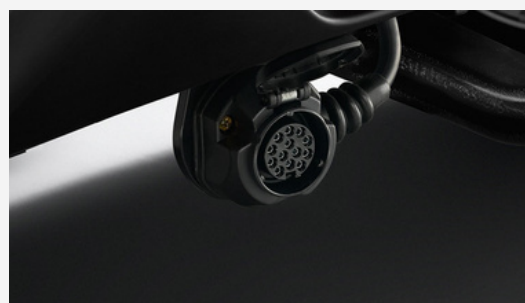

KE5055F007

565 zł

Wiązka elektr. haka, 13-stykowa

KE5055F012

831 zł

**AKCESORIA DODATKOWE**

Czujniki parkowania, przód

KE51299906