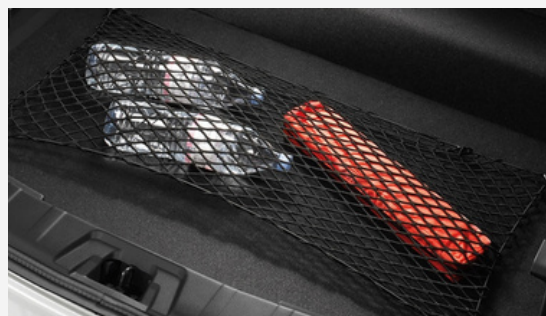

## WYPOSAŻENIE WNĘTRZA

Organizer bagażnika z logo

T99C25ZW0A

1239 zł

Składana siatka bagażnika

T99C86RR0A

5969 zł

Ochronna folia na krawędzie drzwi